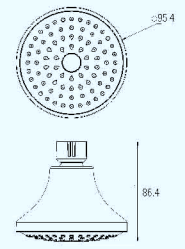

### C21111

1 Function shower head  
单功能莲蓬头

Spray  
花洒水