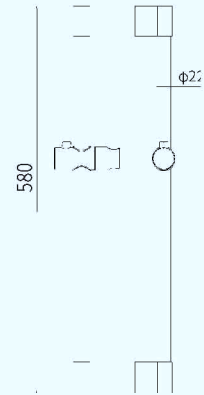

E31501
Shower set
圆形升降杆
φ22