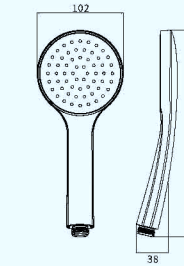

A17111

1-Function hand shower
单功能花洒