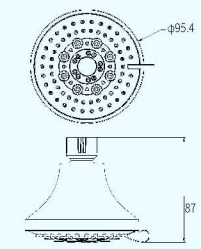

A11011

1-Function hand shower
单功能花洒

Spray
花洒水

C21011

1-Function shower head
单功能莲蓬头

Spray
花洒水

A11711

1-Function hand shower
单功能花洒

Spray
花洒水

C21111

1 Function shower head
单功能莲蓬头

Spray
花洒水

A11031

3-Function hand shower
三功能花洒

Spray
花洒水
Massage
按摩水
Spray+Massage
花洒+按摩水

C21031

3 Function shower head
三功能莲蓬头

Spray
花洒水
Massage
按摩水
Spray+Massage
花洒+按摩水

A11731

3-Function hand shower
三功能花洒

Spray
花洒水
Massage
按摩水
Spray+Massage
花洒+按摩水

C21131

3 Function shower head
三功能莲蓬头

Spray
花洒水
Massage
按摩水
Spray+Massage
花洒+按摩水

A11051

5-Function hand shower
五功能花洒

Spray
花洒水
Bubble
气泡水
Spray+Bubble
花洒+气泡水
Massage
按摩水
Spray+Massage
花洒+按摩水

C21051

5 Function shower head
五功能莲蓬头

Spray
花洒水
Bubble
气泡水
Spray+Bubble
花洒+气泡水
Massage
按摩水
Spray+Massage
花洒+按摩水

A11751

5-Function hand shower
五功能花洒

Spray
花洒水
Bubble
气泡水
Spray+Bubble
花洒+气泡水
Massage
按摩水
Spray+Massage
花洒+按摩水

C21151

5 Function shower head
五功能莲蓬头

Spray
花洒水
Bubble
气泡水
Spray+Bubble
花洒+气泡水
Massage
按摩水