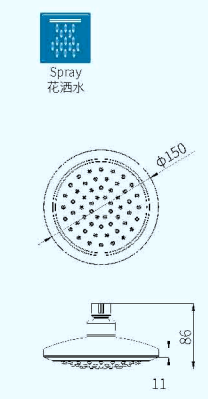

Spray  
花洒水

**B22111**  
9" Rain shower  
9寸圆形顶喷

**B22113**  
9" Rain shower  
9寸圆形顶喷

**B25111**  
6" Rain shower  
6寸圆形顶喷

**B25711**  
6" Rain shower  
6寸圆形顶喷

**B26111**  
9" Rain shower  
9寸圆形顶喷

**B27211**  
8" Rain shower  
8寸圆形顶喷