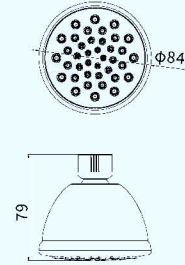

C21811

1 Function shower head
单功能莲蓬头