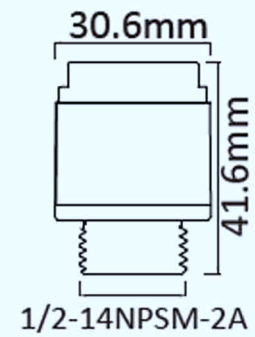

B42001

B42002

B42003

B42004

B42005

B42006

B42007

B42008

FL001