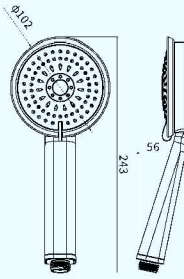

A11731

3-Function hand shower
三功能花洒

Spray
花洒水
Massage
按摩水
Spray+Massage
花洒+按摩水