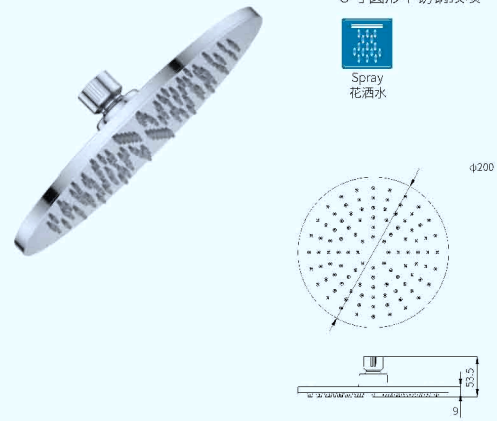

Nobid

Come with birth

Because of your appearance
Others will become perfunctory
And idom't want to do it

雅致独具一格
因为你的出现其它都变成将就而我不
愿意将就

B36311
8"Stainless Steel Rain Shower Head
8 寸圆形不锈钢顶喷