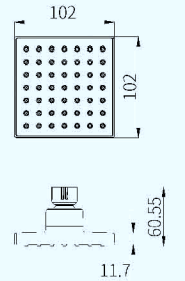

B28911

1-Function shower head
单功能莲蓬头