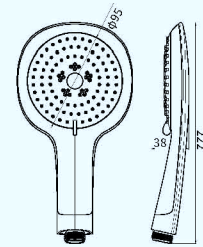

A11531

3-Function hand shower
三功能花洒