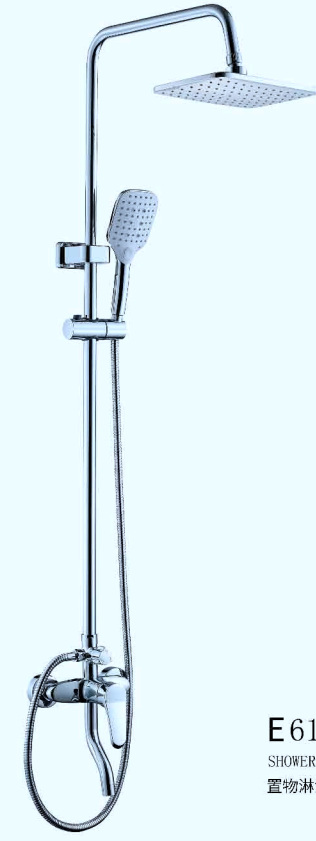

## EB5610

Cover plate bracket  
盖板支架

超薄设计  
高品质铜内部件  
1. 水压调节  
2. 双喷嘴冲洗  
3. 女性专用喷嘴  
4. 简易安装

Slim design  
superior brass inner part  
1. Water pressure control  
2. Dual cleaning nozzle  
3. One nozzle especially for women  
4. Easy installation

喷枪系列

44

E70301  
Shelf Faucet  
置物淋浴柱

E70001  
SHOWER SYSTEM  
按键式置物淋浴柱

E70110  
SHOWER SYSTEM  
置物淋浴柱

E61003  
SHOWER SYSTEM  
淋浴柱

E61006  
SHOWER SYSTEM  
淋浴柱

E61007  
SHOWER SYSTEM  
淋浴柱

E61008  
SHOWER SYSTEM  
淋浴柱

E61011  
SHOWER SYSTEM  
置物淋浴柱

E61012  
SHOWER SYSTEM  
置物淋浴柱

E61009  
SHOWER SYSTEM  
淋浴柱

E61010  
SHOWER SYSTEM  
淋浴柱

E61015  
SHOWER SYSTEM  
淋浴柱

E61014  
SHOWER SYSTEM  
淋浴柱

# 恒温龙头系列

Thermostatic faucet series

高度可自由调节  
Highly adjustable

**E70401**  
Shelf Faucet  
按键式置物淋浴柱

雨淋出水  
The rain water

一键切换 三种出水  
3-Function hand shower

超大置物平台设计  
Oversize design

**E80020**  
Thermostatic Faucet  
方形恒温淋浴龙头