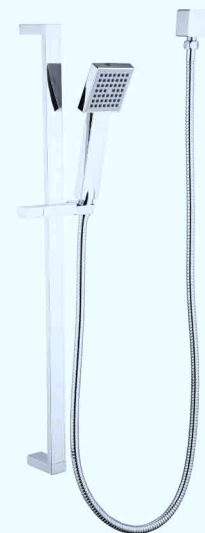

# 恒温龙头系列

Thermostatic faucet series

高度可自由调节  
Highly adjustable

**E70401**  
Shelf Faucet  
按键式置物淋浴柱

雨淋出水  
The rain water

一键切换 三种出水  
3-Function hand shower

超大置物平台设计  
Oversize design

**E80020**  
Thermostatic Faucet  
方形恒温淋浴龙头

**E80030**  
Thermostatic Faucet  
圆形恒温淋浴龙头

**E61001**  
SHOWER SYSTEM  
方形恒温淋浴柱

**E61004**  
SHOWER SYSTEM  
圆形恒温淋浴柱

**E80021**  
SHOWER SET  
方形恒温淋浴龙头

**E80031**  
SHOWER SET  
圆形恒温淋浴龙头

高度可自由调节  
Highly adjustable

左右切换  
Switch left and right

**不锈钢升降杆**  
可任意调节角度  
改变您的沐浴方式  
Stainless steel lifting rod  
Adjustable Angle to change your bath style

**E31001**  
Shower set  
方形升降杆组  
φ 30\*10 mm

**E31201**  
Shower set  
圆形升降杆  
φ19 mm