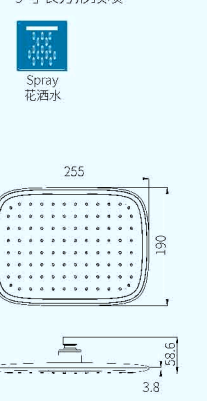

B28311
9" Rain shower
9寸长方形顶喷