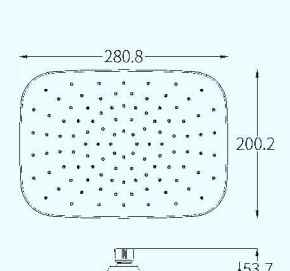

喷枪出水嘴
Spray nozzle

喷枪功能开/关
ON/OFF