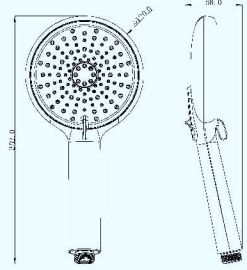

喷枪出水嘴
Spray nozzle

喷枪功能开/关
ON/OFF