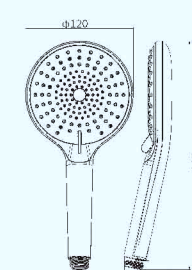

**A12333**  
3-Function hand shower  
三功能花洒

**A12931**  
3-Function hand shower  
三功能花洒

**B22211**  
Rain shower Head  
长方形顶喷

**A12334**  
3-Function hand shower  
三功能花洒

**A12333**  
3-Function hand shower  
三功能花洒

**A18313**  
1-Function hand shower  
单功能花洒

**B30411**  
Rain shower Head  
长方形顶喷