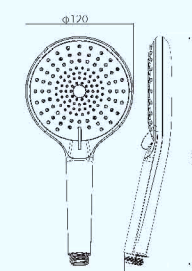

喷枪出水嘴
Spray nozzle

喷枪功能开/关
ON/OFF