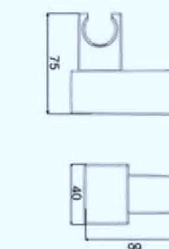

F42603
Adjustable wall bracket
可调式墙座