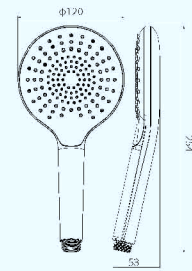

## 液态硅胶花洒自带喷枪功能

— A12641

清洗污垢 | 省心省力 | 喷枪水强劲有力

出水方式自由选择，尽情享受沐浴带来的畅爽体验

Liquid silicone shower products | 01

液态硅胶系列 | 02

三档出水 全档密集细雨纵享丝滑 亦可独立集束增压

花洒水

强水

花洒水 + 强水

**A12641**  
4-Function hand shower  
四功能花洒

喷枪出水嘴  
Spray nozzle

喷枪功能开/关  
ON/OFF

**A12534**  
3-Function hand shower  
三功能花洒

**B22013**  
Rain shower Head  
9'圆形顶喷

**A12315**  
1-Function hand shower  
单功能花洒

**A12333**  
3-Function hand shower  
三功能花洒

**A12931**  
3-Function hand shower  
三功能花洒

**B22211**  
Rain shower Head  
长方形顶喷

**A12334**  
3-Function hand shower  
三功能花洒

**A12333**  
3-Function hand shower  
三功能花洒