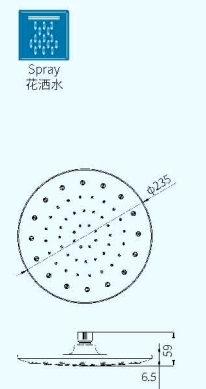

B22014  
9" 1-Functions Rain shower  
9寸单功能圆形顶喷

智能去污，自动清洁出水孔

开关一次水，就完成一次清洁。水流形成静压作用到清洁针板离开面盖后出水，关水后弹力下压针板复位完成一次自洁过程。

清洁针 / Needle

B22411  
9" Rain shower  
9寸圆形顶喷

B22112  
9" Rain shower  
9寸圆形顶喷

B22015  
9" Rain shower  
9寸圆形顶喷