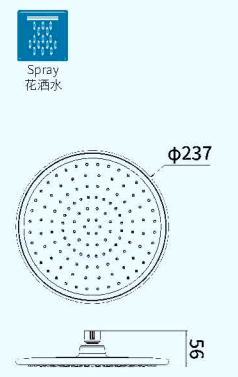

B22511
9" Rain shower
9寸圆形顶喷