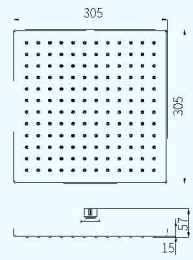

Spray
花洒水

Spray
花洒水

Spray
花洒水

Spray
花洒水

Spray
花洒水

Spray
花洒水

Spray
花洒水

Spray
花洒水

Spray
花洒水

Spray
花洒水

Spray
花洒水

Spray
花洒水