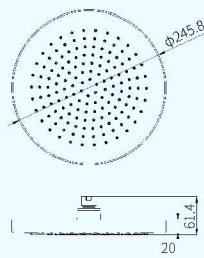

Spray  
花洒水

**B28811**  
10" Rain shower  
10 寸方形顶喷

Spray  
花洒水

**B27411**  
10" Rain shower  
10 寸圆形顶喷

Spray  
花洒水

**B28111**  
8" Rain shower  
8 寸方形顶喷

Spray  
花洒水

**B27511**  
8" Rain shower  
8 寸圆形顶喷