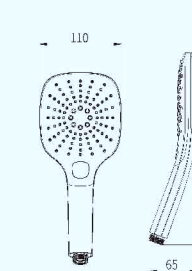

强水

花洒水 + 强水

**A12641**  
4-Function hand shower  
四功能花洒

喷枪出水嘴  
Spray nozzle

喷枪功能开/关  
ON/OFF

**A12534**  
3-Function hand shower  
三功能花洒

**B22013**  
Rain shower Head  
9'圆形顶喷

**A12315**  
1-Function hand shower  
单功能花洒

**A12333**  
3-Function hand shower  
三功能花洒

**A12931**  
3-Function hand shower  
三功能花洒

**B22211**  
Rain shower Head  
长方形顶喷

**A12334**  
3-Function hand shower  
三功能花洒

**A12333**  
3-Function hand shower  
三功能花洒