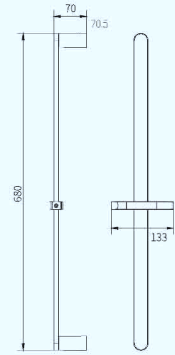

**E31202**  
Shower set  
圆形升降杆  
φ22 mm

**E31203**  
Shower set  
圆形升降杆  
φ20.6 mm

**E36131**  
Shower set  
方形升降杆  
30\*15mm

**E36231**  
Shower set  
圆形升降杆  
φ 22/25mm

**E36231**  
Shower set  
方形升降杆  
30\*10mm