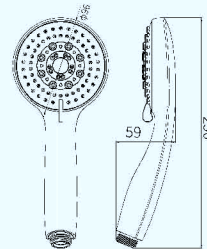

A11011

1-Function hand shower
单功能花洒

Spray
花洒水

C21011

1-Function shower head
单功能莲蓬头

Spray
花洒水

A11711

1-Function hand shower
单功能花洒

Spray
花洒水

C21111

1 Function shower head
单功能莲蓬头

Spray
花洒水

A11031

3-Function hand shower
三功能花洒

Spray
花洒水
Massage
按摩水
Spray+Massage
花洒+按摩水

C21031

3 Function shower head
三功能莲蓬头

Spray
花洒水
Massage
按摩水
Spray+Massage
花洒+按摩水

A11731

3-Function hand shower
三功能花洒

Spray
花洒水
Massage
按摩水
Spray+Massage
花洒+按摩水

C21131

3 Function shower head
三功能莲蓬头

Spray
花洒水
Massage
按摩水
Spray+Massage
花洒+按摩水

A11051

5-Function hand shower
五功能花洒

Spray
花洒水
Bubble
气泡水
Spray+Bubble
花洒+气泡水
Massage
按摩水
Spray+Massage
花洒+按摩水

C21051

5 Function shower head
五功能莲蓬头

Spray
花洒水
Bubble
气泡水
Spray+Bubble
花洒+气泡水
Massage
按摩水
Spray+Massage
花洒+按摩水

A11751

5-Function hand shower
五功能花洒

Spray
花洒水
Bubble
气泡水
Spray+Bubble
花洒+气泡水
Massage
按摩水
Spray+Massage
花洒+按摩水

C21151

5 Function shower head
五功能莲蓬头

Spray
花洒水
Bubble
气泡水
Spray+Bubble
花洒+气泡水
Massage
按摩水