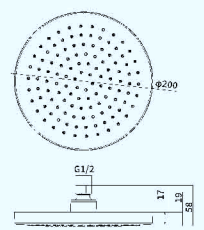

Spray  
花洒水

**B28211**  
8" Rain shower  
8 寸方形顶喷

Spray  
花洒水

**B27311**  
8" Rain shower  
8 寸圆形顶喷

Spray  
花洒水

**B28511**  
6" Rain shower  
6 寸方形顶喷

Spray  
花洒水

**B27611**  
6" Rain shower  
6 寸圆形顶喷