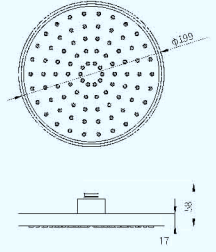

Spray
花洒水

Spray
花洒水

Spray
花洒水

Spray
花洒水

Spray
花洒水

Spray
花洒水

Spray
花洒水

Spray
花洒水

Spray
花洒水

Spray
花洒水

Spray
花洒水

Spray
花洒水