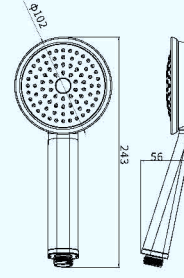

A11711

1-Function hand shower
单功能花洒

Spray
花洒水