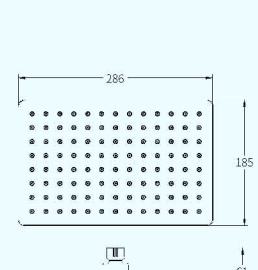

**A18313**  
1-Function hand shower  
单功能花洒

**B30411**  
Rain shower Head  
长方形顶喷