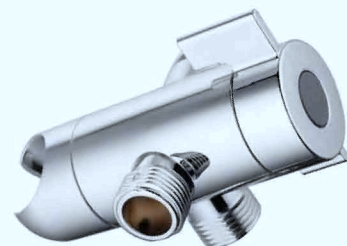

**F44801**  
3-way diverter Mount  
三通分水器带插座

**F44201**  
3-way diverter  
三通分水器

**F44002**  
3-way diverter mount  
三通分水器带插座

**F44701**  
3-way diverter Mount  
三通分水器带插座

**F44501**  
Shower arm bracket  
美式臂架