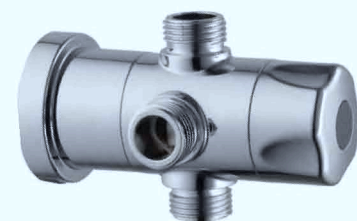

new 3-way diverter mount, chrome

- Lever for easy function switch
- Consumers could identify diverting rain shower or hand shower for safety, avoid getting wet before have a shower

F44201
3-way diverter
三通分水器

F44002
3-way diverter mount
三通分水器带插座

F44501
Shower arm bracket
美式臂架

F44101
3-way diverter
三通分水器

免打孔安装
Drill-free (3M sticker)