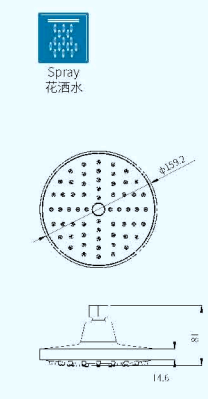

Spray  
花洒水

**B22111**  
9" Rain shower  
9寸圆形顶喷

**B22113**  
9" Rain shower  
9寸圆形顶喷

**B25111**  
6" Rain shower  
6寸圆形顶喷

**B25711**  
6" Rain shower  
6寸圆形顶喷

**B26111**  
9" Rain shower  
9寸圆形顶喷

**B27211**  
8" Rain shower  
8寸圆形顶喷