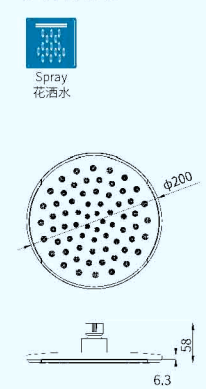

Spray  
花洒水

**B22111**  
9" Rain shower  
9寸圆形顶喷

**B22113**  
9" Rain shower  
9寸圆形顶喷

**B25111**  
6" Rain shower  
6寸圆形顶喷

**B25711**  
6" Rain shower  
6寸圆形顶喷

**B26111**  
9" Rain shower  
9寸圆形顶喷

**B27211**  
8" Rain shower  
8寸圆形顶喷