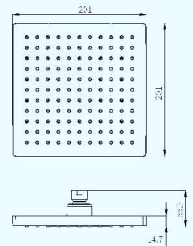

B22111
9" Rain shower
9寸圆形顶喷

Spray
花洒水