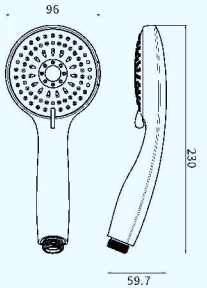

A11031

3-Function hand shower
三功能花洒

Spray
花洒水
Massage
按摩水
Spray+Massage
花洒+按摩水