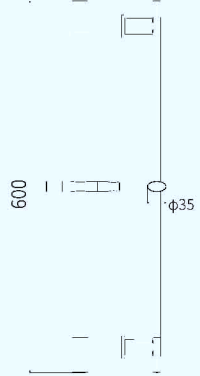

E31421
Shower set
椭圆形升降杆
30*15mm