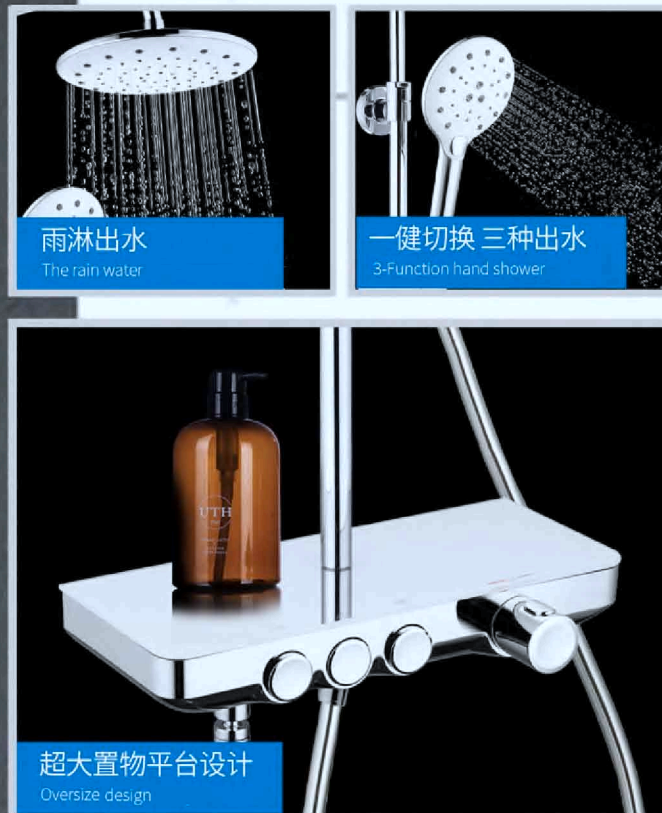

## EB5610

Cover plate bracket  
盖板支架

超薄设计  
高品质铜内部件  
1. 水压调节  
2. 双喷嘴冲洗  
3. 女性专用喷嘴  
4. 简易安装

Slim design  
superior brass inner part  
1. Water pressure control  
2. Dual cleaning nozzle  
3. One nozzle especially for women  
4. Easy installation

喷枪系列

44

E70301  
Shelf Faucet  
置物淋浴柱

E70001  
SHOWER SYSTEM  
按键式置物淋浴柱

E70110  
SHOWER SYSTEM  
置物淋浴柱

E61003  
SHOWER SYSTEM  
淋浴柱

E61006  
SHOWER SYSTEM  
淋浴柱

E61007  
SHOWER SYSTEM  
淋浴柱

E61008  
SHOWER SYSTEM  
淋浴柱

E61011  
SHOWER SYSTEM  
置物淋浴柱

E61012  
SHOWER SYSTEM  
置物淋浴柱

E61009  
SHOWER SYSTEM  
淋浴柱

E61010  
SHOWER SYSTEM  
淋浴柱

E61015  
SHOWER SYSTEM  
淋浴柱

E61014  
SHOWER SYSTEM  
淋浴柱

# 恒温龙头系列

Thermostatic faucet series

高度可自由调节  
Highly adjustable

**E70401**  
Shelf Faucet  
按键式置物淋浴柱

雨淋出水  
The rain water

一键切换 三种出水  
3-Function hand shower

超大置物平台设计  
Oversize design

**E80020**  
Thermostatic Faucet  
方形恒温淋浴龙头