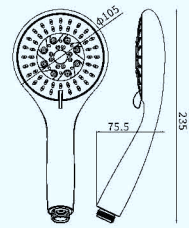

A16351

5-Function hand shower
五功能花洒