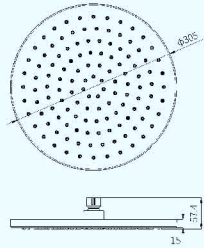

B22511  
9" Rain shower  
9寸圆形顶喷

**B28711**  
12" Rain shower  
12 寸方形顶喷

Spray  
花洒水

**B27911**  
12" Rain shower  
12 寸圆形顶喷

Spray  
花洒水

**B27012**  
8" Rain shower  
8 寸圆形顶喷

Spray  
花洒水

**B27011**  
8" Rain shower  
8 寸圆形顶喷