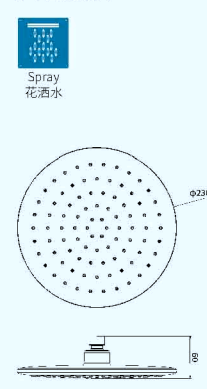

Spray  
花洒水

**B22111**  
9" Rain shower  
9寸圆形顶喷

**B22113**  
9" Rain shower  
9寸圆形顶喷

**B25111**  
6" Rain shower  
6寸圆形顶喷

**B25711**  
6" Rain shower  
6寸圆形顶喷

**B26111**  
9" Rain shower  
9寸圆形顶喷

**B27211**  
8" Rain shower  
8寸圆形顶喷