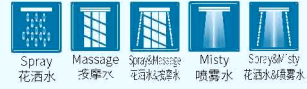

A16351

5-Function hand shower
五功能花洒