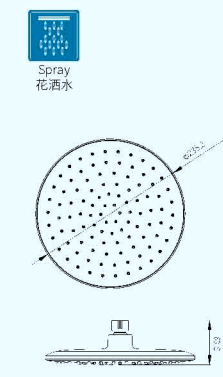

B22014  
9" 1-Functions Rain shower  
9寸单功能圆形顶喷

智能去污，自动清洁出水孔

开关一次水，就完成一次清洁。水流形成静压作用到清洁针板离开面盖后出水，关水后弹力下压针板复位完成一次自洁过程。

清洁针 / Needle

B22411  
9" Rain shower  
9寸圆形顶喷

B22112  
9" Rain shower  
9寸圆形顶喷

B22015  
9" Rain shower  
9寸圆形顶喷