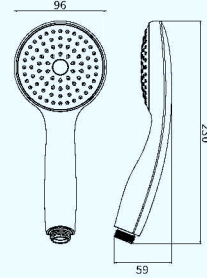

A11011

1-Function hand shower
单功能花洒

Spray
花洒水