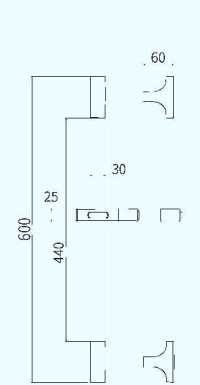

E36031
Shower set
方形升降杆
30*15mm