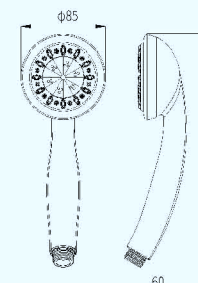

Spray  
花洒水

C27511  
1-Function shower head  
单功能莲蓬头

Spray  
花洒水

A12831  
3-Function hand shower  
三功能花洒

Spray Massage Spray+Massage  
花洒水 按摩水 花洒水+按摩水

C27531  
3-Function shower head  
三功能莲蓬头

Spray Massage Spray+Massage  
花洒水 按摩水 花洒水+按摩水