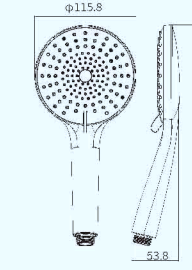

强水

花洒水 + 强水

**A12641**  
4-Function hand shower  
四功能花洒

喷枪出水嘴  
Spray nozzle

喷枪功能开/关  
ON/OFF

**A12534**  
3-Function hand shower  
三功能花洒

**B22013**  
Rain shower Head  
9'圆形顶喷

**A12315**  
1-Function hand shower  
单功能花洒