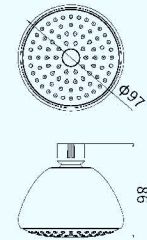

C21011

1-Function shower head
单功能莲蓬头

Spray
花洒水