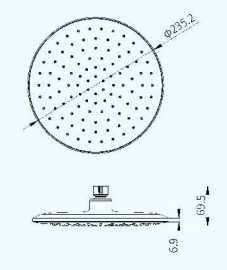

强水

花洒水 + 强水

**A12641**  
4-Function hand shower  
四功能花洒

喷枪出水嘴  
Spray nozzle

喷枪功能开/关  
ON/OFF

**A12534**  
3-Function hand shower  
三功能花洒

**B22013**  
Rain shower Head  
9'圆形顶喷

**A12315**  
1-Function hand shower  
单功能花洒