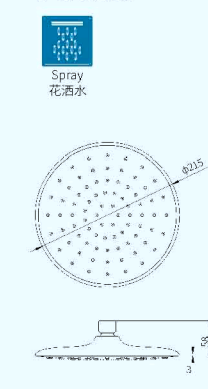

B27811
8" Rain shower
8寸圆形顶喷