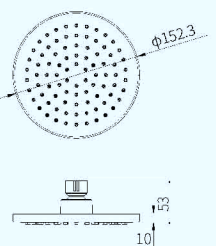

B25711
6" Rain shower
6寸圆形顶喷

Spray
花洒水