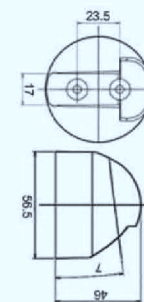

F42101
1-position wall bracket
单孔墙座