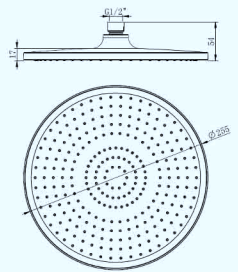

A12612

10" Rain shower
10寸圆形顶喷