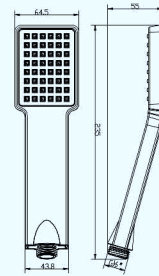

HS1020

1-Function hand shower
单功能花洒