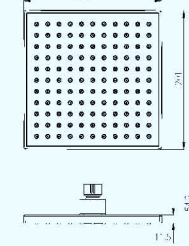

Spray  
花洒水

**B28811**  
10" Rain shower  
10 寸方形顶喷

Spray  
花洒水

**B27411**  
10" Rain shower  
10 寸圆形顶喷

Spray  
花洒水

**B28111**  
8" Rain shower  
8 寸方形顶喷

Spray  
花洒水

**B27511**  
8" Rain shower  
8 寸圆形顶喷