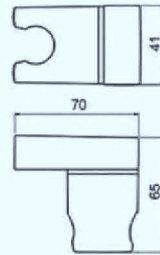

免打孔安装  
Drill-free (3M sticker)

**F49029**

Adjustable wall bracket  
可调式墙座

**F42602**

Adjustable wall bracket  
可调式墙座

**F41301**

Slider  
滑套  
15\*30MM  
18\*30MM

**F41111**