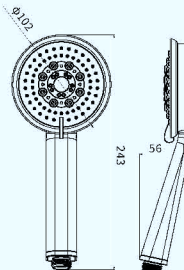

Spray
花洒水
Bubble
气泡水
Spray+Bubble
花洒+气泡水
Massage
按摩水
Spray+Massage
花洒+按摩水