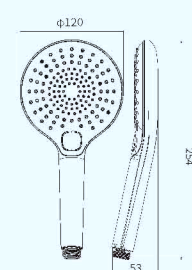

**A12333**  
3-Function hand shower  
三功能花洒

**A12931**  
3-Function hand shower  
三功能花洒

**B22211**  
Rain shower Head  
长方形顶喷

**A12334**  
3-Function hand shower  
三功能花洒

**A12333**  
3-Function hand shower  
三功能花洒

**A18313**  
1-Function hand shower  
单功能花洒

**B30411**  
Rain shower Head  
长方形顶喷