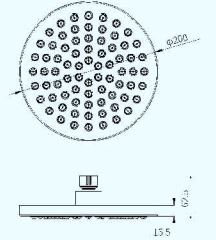

Spray
花洒水

Spray
花洒水

Spray
花洒水

Spray
花洒水

Spray
花洒水

Spray
花洒水

Spray
花洒水

Spray
花洒水

Spray
花洒水

Spray
花洒水

Spray
花洒水

Spray
花洒水