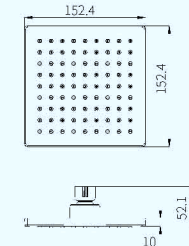

Spray  
花洒水

**B28211**  
8" Rain shower  
8 寸方形顶喷

Spray  
花洒水

**B27311**  
8" Rain shower  
8 寸圆形顶喷

Spray  
花洒水

**B28511**  
6" Rain shower  
6 寸方形顶喷

Spray  
花洒水

**B27611**  
6" Rain shower  
6 寸圆形顶喷