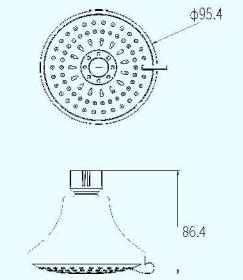

C21131

3 Function shower head
三功能莲蓬头

Spray
花洒水
Massage
按摩水
Spray+Massage
花洒+按摩水