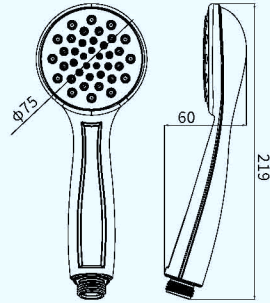

A11811

1-Function hand shower
单功能花洒