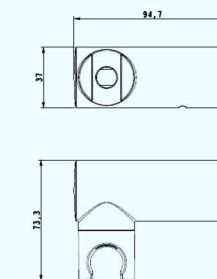

F79001
Adjustable wall bracket
可调式墙座