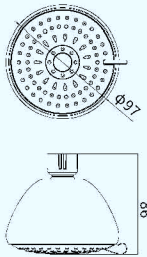

A11011

1-Function hand shower
单功能花洒

Spray
花洒水

C21011

1-Function shower head
单功能莲蓬头

Spray
花洒水

A11711

1-Function hand shower
单功能花洒

Spray
花洒水

C21111

1 Function shower head
单功能莲蓬头

Spray
花洒水

A11031

3-Function hand shower
三功能花洒

Spray
花洒水
Massage
按摩水
Spray+Massage
花洒+按摩水

C21031

3 Function shower head
三功能莲蓬头

Spray
花洒水
Massage
按摩水
Spray+Massage
花洒+按摩水

A11731

3-Function hand shower
三功能花洒

Spray
花洒水
Massage
按摩水
Spray+Massage
花洒+按摩水

C21131

3 Function shower head
三功能莲蓬头

Spray
花洒水
Massage
按摩水
Spray+Massage
花洒+按摩水

A11051

5-Function hand shower
五功能花洒

Spray
花洒水
Bubble
气泡水
Spray+Bubble
花洒+气泡水
Massage
按摩水
Spray+Massage
花洒+按摩水

C21051

5 Function shower head
五功能莲蓬头

Spray
花洒水
Bubble
气泡水
Spray+Bubble
花洒+气泡水
Massage
按摩水
Spray+Massage
花洒+按摩水

A11751

5-Function hand shower
五功能花洒

Spray
花洒水
Bubble
气泡水
Spray+Bubble
花洒+气泡水
Massage
按摩水
Spray+Massage
花洒+按摩水

C21151

5 Function shower head
五功能莲蓬头

Spray
花洒水
Bubble
气泡水
Spray+Bubble
花洒+气泡水
Massage
按摩水