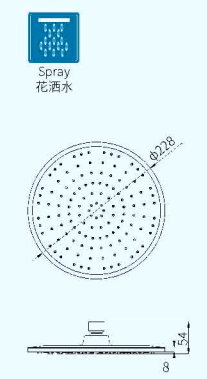

B22014  
9" 1-Functions Rain shower  
9寸单功能圆形顶喷

智能去污，自动清洁出水孔

开关一次水，就完成一次清洁。水流形成静压作用到清洁针板离开面盖后出水，关水后弹力下压针板复位完成一次自洁过程。

清洁针 / Needle

B22411  
9" Rain shower  
9寸圆形顶喷

B22112  
9" Rain shower  
9寸圆形顶喷

B22015  
9" Rain shower  
9寸圆形顶喷