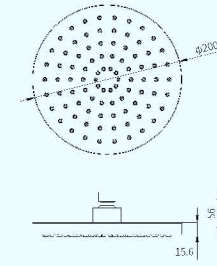

B22511  
9" Rain shower  
9寸圆形顶喷

**B28711**  
12" Rain shower  
12 寸方形顶喷

Spray  
花洒水

**B27911**  
12" Rain shower  
12 寸圆形顶喷

Spray  
花洒水

**B27012**  
8" Rain shower  
8 寸圆形顶喷

Spray  
花洒水

**B27011**  
8" Rain shower  
8 寸圆形顶喷